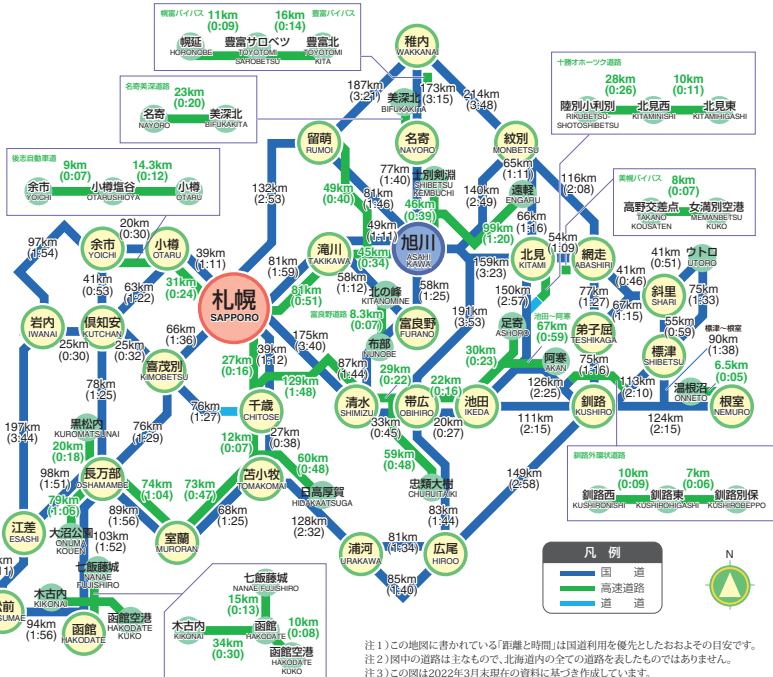

北の道ナビ

ドライブに役立つ情報が満載!

[PC版・携帯版] 日本語・英語・韓国語・中国語
携帯電話でも距離と時間検索が利用可能

<http://n-rd.jp/> (PC&携帯3社対応)

注1) この地図に書かれている「距離と時間」は国道利用を優先としたおおよその目安です。
 注2) 図中の道路は主なもの、北海道内の全ての道路を表したものではありません。
 注3) この図は2022年3月末現在の資料に基づき作成しています。